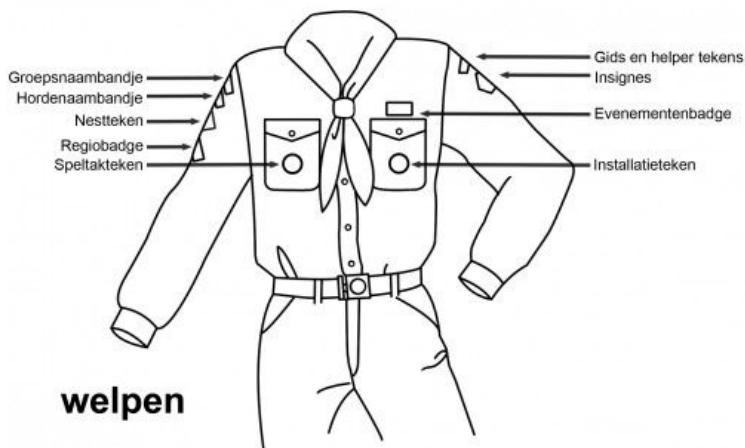

Welpen Scouting Nienoord

Installatie

Maten

Scouting uniformen hebben altijd een beetje een aparte maatvoering. Hieronder is een maattabel weergegeven die hulp kan bieden bij de juiste maat. Het is aan te raden altijd een maat te groot te nemen voor de groei en zodat er ook een extra laag kleding onder gedragen kan worden.

	122	128	134	140	146	152	158	164	170	176
Borstomvang	89	92	95	98	101	104	107	110	113	116
Nek omvang	34.5	35	35.5	36	36.5	37	37.5	38	38.5	39
Mouwlengte	38.5	41	43.5	45.5	50	52.5	55	57	59.5	62

Betaling

Betaling kan contant of via bank onder vermelding van "NAAM KIND + Installatie pakket 1" of "2" op rekening **NL40 KNAB 0731 8380 92** t.n.v. Stichting Scouting Nienoord Welpen.

Regels uniform gebruik

Is uw kind nieuw bij Scouting Nienoord, maar heeft deze al wel een blouse dan mag deze gedragen worden zonder het installatieteken (linker borstzakje) en speltakteken (rechter borstzakje). Ook de Nienoord das mag voor de installatie in dit geval nog niet gedragen worden.

Is uw kind nieuw bij de Welpen maar al wel al lid van Scouting Nienoord (over gevlogen van de bevers). Dan mag de groene uniform blouse gedragen worden zonder installatieteken en spektakteken, maar met de Nienoord das (ze zijn perslot van rekening al lid van Scouting Nienoord).

Welpen Scouting Nienoord

Werner Veldman (TL Ochtend)
06-43 84 78 07
welpen@scoutingnienoord.com

Koert-Wiebe Smeenge (TL Middag)
06-23 61 64 19
welpen-middag@scoutingnienoord.com

scoutingnienoord.com
Oude Zuiderweg 4, Leek
NL40 KNAB 0731 8380 92