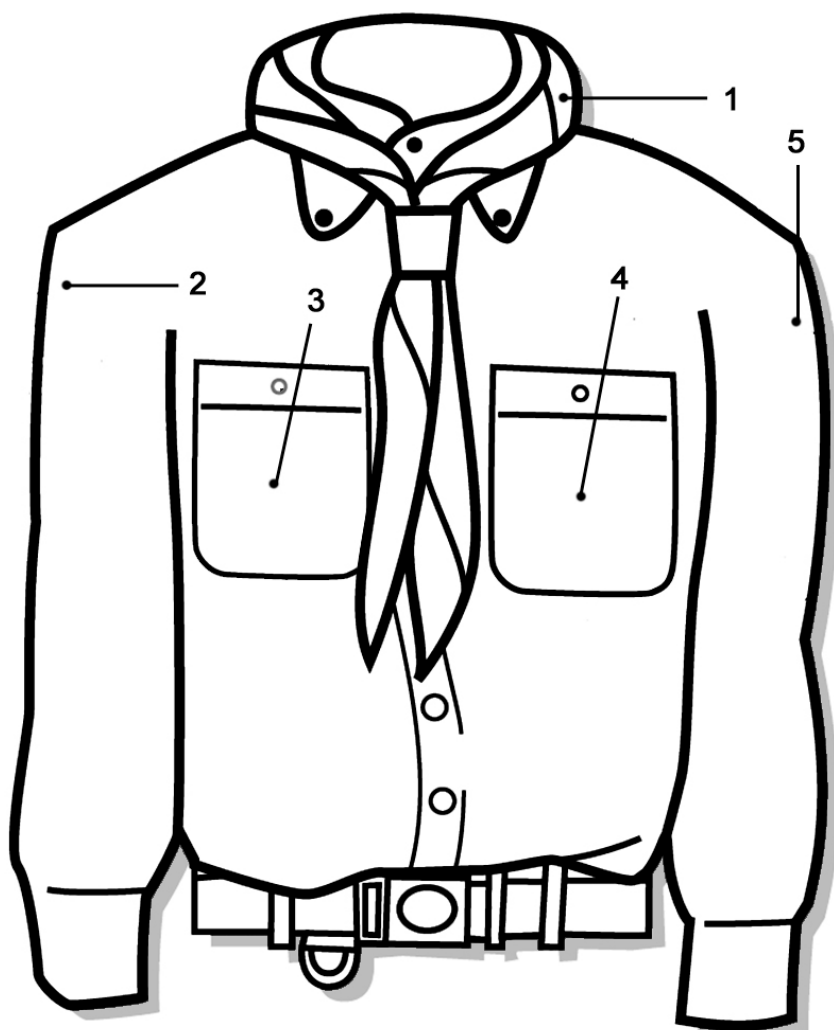

Leek, november 2007

Betreft: Het scouting uniform

Hieronder staat het uniform afgebeeld met daarin nummers. Deze nummer geven de verschillende insignes en tekens, het naambandje en de groepsdas weer.

1. Scouting Nienoord Leek Groepsdas.
2. Nienoord Leek naambandje met daaronder het districtsteken.
3. Het speltakteken van de Esta's, Scouts, RSA of Stam.
4. Installatieteken Scouting Nederland.
5. Eventueel behaalde insignes zoals een EHBO-insigne, een knoopinsigne of een stookinsigne.